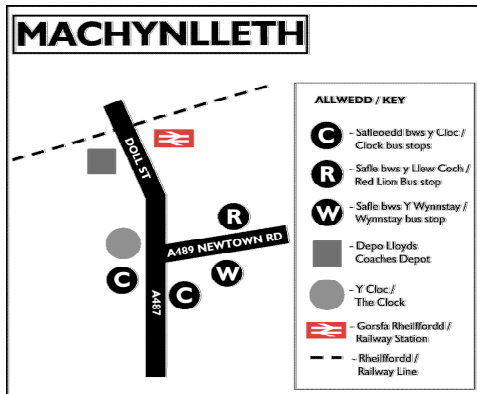

**GWELER GWASANAETH X27 AM SIWRNEIAU YCHWANEGOL RHWNG CORRIS UCHAF/BRAICH GOCH A MACHYNLLETH - TOCYNNAU DYCHWELYD GWASANAETH 34 YN DDILYS AR WASANAETH X27 SIWRNAI X32 EXPRESS MOTORS**

**SEE SERVICE X27 TIMETABLE FOR ADDITIONAL JOURNEYS BETWEEN UPPER CORRIS/BRAICH GOCH & MACHYNLLETH - 34 SERVICE DAY RETURN TICKETS VALID ON X27 SERVICE INCLUDING X32 JOURNEY OPERATED BY EXPRESS MOTORS**

### CÔD

- a - Yn ymestyn i/o Abergynolwyn (gweler tabl 30)
- CC - Mae'r bws yn ymestyn i Cae Crwn/Meddygfa Machynlleth Llun i Gwener
- c-X28 - Yn cysylltu gyda gwasanaeth X28 (Machynlleth - Aberystwyth) yn Machynlleth Cloc
- Express - Gweithredir gan Express Motors (tocynnau dychwelyd 34/X27 yn ddilys)
- mc - Yn gweithredu i saffle bws Machynlleth Cloc ar ddydd Sadwrn
- Sch - Dyddiau ysgol yn unig
- t - Yn ymestyn i Tywyn (gweler tabl 30)
- ♿ - Defnyddir bws llawr isel ar y gwasanaeth hwn fel arfer
- bocs - Cysylltiad ar gael gyda'r llwybr a ddangosir yn y bocs ar y chwith

### CODE

- Extends to/from Abergynolwyn (see table 30) - a
- Bus extends to Cae Crwn/Machynlleth Surgery Monday to Friday - CC
- Connects with service X28 (Machynlleth - Aberystwyth) at Machynlleth Clock - c-X28
- Operated by Express Motors (34/X27 return tickets valid) - Express
- Operates to the bus stop by Machynlleth Clock on Saturdays - mc
- School days only - Sch
- Extends to Tywyn (see table 30) - t
- Low floor bus normally used on this journey - ♿
- For connections available see table shown in box on the left - box