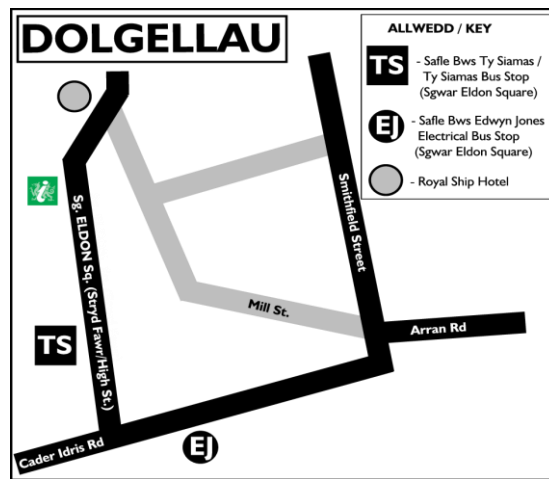

Côd/Code:	NS	S	NS	Col	S&CH	H				
Ysgol Bro Idris				1520yq						
DOLGELLAU Sq. Eldon Sq. Edwyn T2	0910	1115	1315	1415	1525	----	1625	1120	1520	1920
DOLGELLAU Sq. Eldon Sq. Ty Siamas	----	----	----	----	----	1620	----	----	----	----
Coleg Llandrillo College Dolgellau	----	----	----	----	----	1623	----	----	----	----
Pwll Penmaen/Penmaenpool	0915	1120	1320	1420	1530	1625	1630	1125	1525	1925
Arthog	0924	1129	1329	1429	1539	1639	1639	1134	1534	1934
Fairbourne Gor/Stn	0930	1135	1335	1435	1545	1645	1645	1140	1540	1940
Friog	0933	1138	1338	1438	----	1648	1648	1143	1543	1943
Llwyngrwl gyf. Ysgol/ opp. School	0938	1143	1343	1443	----	1653	1653	1148	1548	1948
Rhoslefain	0945	1150	1350	1450	----	1700	1700	1155	1555	1955
Llanegryn	0950	1155	1355	1455	----	1705	1705	1200	1600	2000
Bryncrug	0957	1202	1402	1502	----	1712	1712	1207	1607	2007
Tywyn Gors. Tren/Rail. Stn. (S)	1003	1208	1408	1508	----	----	----	----	----	----
TYWYN Stryd Fawr/High St. (D) cyrr/arr	1005	1210	1410	1510	----	----	----	----	----	----
TYWYN St. Fawr/High St. (M) cyrr/arr	----	----	----	----	----	1717	1717	1214	1614	2014
TYWYN St. Fawr/High St. (M) gq/dep	----	----	----	----	----	*	*	*	*	*
Tywyn Gors. Tren/Rail. Stn. (N)	----	----	----	----	----	*	*	*	*	*

CÔD

Col - Yn gweithredu pan mae Coleg Llandrillo Dolgellau yn agored yn unig

H - Yn gweithredu o'r dydd Sul cyntaf ym mis Gorffennaf i'r dydd Sul diwethaf ym

md - Yn ymestyn i Goleg Llandrillo Dolgellau ar ddyddiau pan mae'r coleg yn agored

NS - Dim ar ddydd Sadwrn

S - Dydd Sadwrn yn unig

S&C - Yn gweithredu ar ddydd Sadwrn a gwyliau Colge Llandrillo Dolgellau yn unig

yq - Yn gwasanaethu Ysgol Uwchradd Bro Idris (Ffordd Aran) am 0848/1518 ar ddyddiau ysgol

* - Gweler tabl X29 am wasanaeth cyswllt rhwng Tywyn a Machynlleth

[bocs] - Cysylltiad ar gael gyda'r llwybr a ddangosir yn y bocs ar y chwith

Operates on days when Llandrillo College Dolgellau is open only - Col

Operates from the first Sunday in July to the last Sunday in August every year (including public holidays during this period) - H

Extends to Llandrillo College Dolgellau on days when college is open - md

Not Saturdays - NS

Saturdays only - S

Operates on Saturdays & on Llandrillo College Dolgellau holidays - i&CH

Operates via Ysgol Bro Idris Secondary School (Arran Road) at 0848/1518 on school days - yq

See table X29 for connecting service between Tywyn & Machynlleth - *

For connections available see table shown in box on the left - [box]