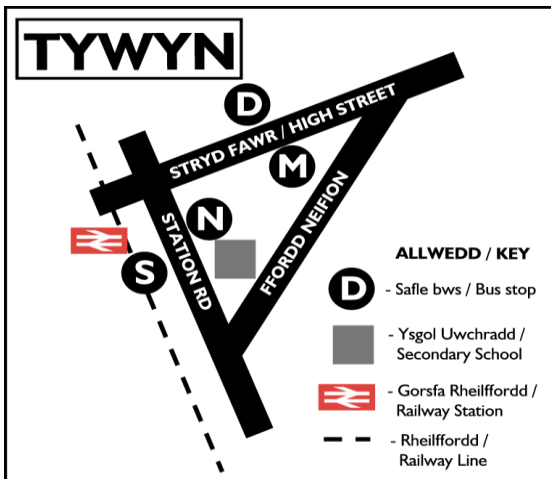

Côd/Code:	NS	S	NS	Col	S&CH	H				
Ysgol Bro Idris				1520yq						
DOLGELLAU Sq. Eldon Sq. Edwyn T2	0910	1115	1315	1415	1525	----	1625	1120	1520	1920
DOLGELLAU Sq. Eldon Sq. Ty Siamas	----	----	----	----	----	1620	----	----	----	----
Coleg Llandrillo College Dolgellau	----	----	----	----	----	1623	----	----	----	----
Pwll Penmaen/Penmaenpool	0915	1120	1320	1420	1530	1625	1630	1125	1525	1925
Arthog	0924	1129	1329	1429	1539	1639	1639	1134	1534	1934
Fairbourne Gor/Stn	0930	1135	1335	1435	1545	1645	1645	1140	1540	1940
Friog	0933	1138	1338	1438	----	1648	1648	1143	1543	1943
Llwyngrwl gyf. Ysgol/ opp. School	0938	1143	1343	1443	----	1653	1653	1148	1548	1948
Rhoslefain	0945	1150	1350	1450	----	1700	1700	1155	1555	1955
Llanegryn	0950	1155	1355	1455	----	1705	1705	1200	1600	2000
Bryncrug	0957	1202	1402	1502	----	1712	1712	1207	1607	2007
Tywyn Gors. Tren/Rail. Stn. (S)	1003	1208	1408	1508	----	----	----	----	----	----
TYWYN Stryd Fawr/High St. (D) cyrr/arr	1005	1210	1410	1510	----	----	----	----	----	----
TYWYN St. Fawr/High St. (M) cyrr/arr	----	----	----	----	----	1717	1717	1214	1614	2014
TYWYN St. Fawr/High St. (M) gq/dep	----	----	----	----	----	*	*	*	*	*
Tywyn Gors. Tren/Rail. Stn. (N)	----	----	----	----	----	*	*	*	*	*

CÔD

Col - Yn gweithredu pan mae Coleg Llandrillo Dolgellau yn agored yn unig

H - Yn gweithredu o'r dydd Sul cyntaf ym mis Gorffennaf i'r dydd Sul diwethaf ym

md - Yn ymestyn i Goleg Llandrillo Dolgellau ar ddyddiau pan mae'r coleg yn agored

NS - Dim ar ddydd Sadwrn

S - Dydd Sadwrn yn unig

S&C - Yn gweithredu ar ddydd Sadwrn a gwyliau Colge Llandrillo Dolgellau yn unig

yq - Yn gwasanaethu Ysgol Uwchradd Bro Idris (Ffordd Aran) am 0848/1518 ar ddyddiau ysgol

* - Gweler tabl X29 am wasanaeth cyswllt rhwng Tywyn a Machynlleth

[bocs] - Cysylltiad ar gael gyda'r llwybr a ddangosir yn y bocs ar y chwith

Operates on days when Llandrillo College Dolgellau is open only - Col

Operates from the first Sunday in July to the last Sunday in August every year (including public holidays during this period) - H

Extends to Llandrillo College Dolgellau on days when college is open - md

Not Saturdays - NS

Saturdays only - S

Operates on Saturdays & on Llandrillo College Dolgellau holidays - i&CH

Operates via Ysgol Bro Idris Secondary School (Arran Road) at 0848/1518 on school days - yq

See table X29 for connecting service between Tywyn & Machynlleth - *

For connections available see table shown in box on the left - [box]