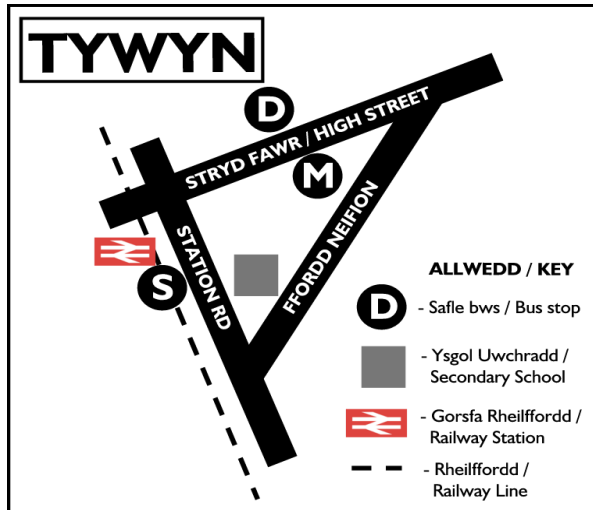

CLIPA TYWYN (Tywyn - Sandilands/Promenâd/Promenade)

29

Llun i Sadwrn

o/from 03/04/2017

Monday to Saturday

	♿	♿	♿	♿	♿	♿	♿	♿
Côd/Code:								
Gweithredwr/Operator:	Lloyds	Lloyds	Lloyds	Lloyds	Lloyds	Lloyds	Lloyds	Lloyds
Rhif gwasanaeth/Service No':	29	29	29	29	29	29	29	29
TYWYN Stryd Fawr/High St. (M)	0830	0945	1045	1210	1245	1410	1545	
Ysgol Penybryn	----	----	----	----	----	1530	----	----
Sandilands	0833	0948	1048	1213	1248	1413	1535	1548
Idris Villas	0835	0950	1050	1215	1250	1415	1537	1550
Promenâd/Promenade	0838	0953	1053	1218	1253	1418	1539	1553
Ysgol Uwchradd Tywyn	----	----	----	----	----	----	----	----
Ysgol Penybryn	0841	----	----	----	----	----	----	----
Hospital / Surgery	0843	0956	1056	1220	1256	1420	----	1556
Ysgol Penybryn	----	0957	1057	1221	1257	1421	----	1557
Tywyn Gorsaf/Station safle/stop(S)	0845	1000	1100	1224	1300	1424	----	1600
TYWYN Stryd Fawr/High St. (D)	0850	1005	1105	1229	1305	1429	----	1605
Tywyn Gorsaf/Station safle/stop(N)	----	----	----	----	----	----	----	----
TYWYN Stryd Fawr/High St. (M)	----	1007	----	----	----	1430	1542	----