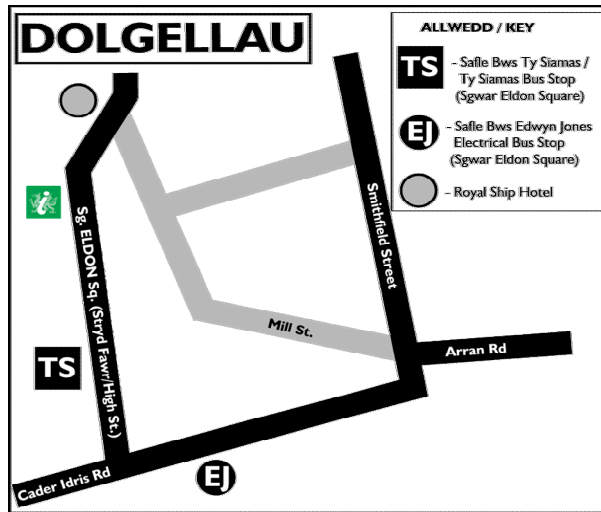

## TYWYN - FAIRBOURNE - DOLGELLAU

Llun i Sadwrn

o/from 13/12/13

Monday to Saturday

Suliau a  
Gwyliau Cyhoeddus

Sundays &  
Public Holidays

o/from 01/04/12

Côd/Code:		NS	S	NS	NS	S		H
Tywyn Gors. Tren/Rail. Stn. (S)	*	1003	1208	1308	1408	----	1508	* * *
<b>TYWYN</b> Stryd Fawr/High St. (D) cyrr/arr	*	1005	1210	1310	1410	----	1510	* * *
<b>TYWYN</b> Stryd Fawr/High St. (D) gad/dep	X29	0755	1010	1210	1310	1410	----	1515
Tywyn Sinema/Cinema		0756	1011	1211	1311	1411	----	1516
Bryncrug		0800	1015	1215	1315	1415	----	1520
Llanegryn		0807	1022	1222	1322	1422	----	1527
Rhoslefain		0812	1029	1229	1329	1429	----	1534
Llwyngwriil Ysgol/School		0818	1035	1235	1335	1435	----	1540
Friog		0823	1038	1238	1338	1438	----	1543
Fairbourne Gor/Stn		0825	1040	1240	1340	1440	1545	1545
Arthog		0833	1048	1248	1348	1448	1553	1553
Pwll Penmaen/Penmaenpool		0842	1057	1257	1357	1457	1600	1602
<b>DOLGELLAU</b> Sg. Eldon Sq.	0850yg	1105	1305	1405	1505	1605	1610	1100 1500 1900
Coleg Llandrillo College Dolgellau	0852md	----	----	----	----	----	----	----

CÔD

- Col** - Yn gweithredu pan mae Coleg Llandrillo Dolgellau yn agored yn unig
- H** - Yn gweithredu o'r dydd Sul cyntaf ym mis Gorffennaf i'r dydd Sul diwethaf ym mis Awst pob blwyddyn (yn cynnwys gwyliau cyhoeddus yn ystod y cyfnod hwn)
- md** - Yn ymestyn i Goleg Llandrillo Dolgellau ar ddyddiau pan mae'r coleg yn agored
- NS** - Dim ar ddydd Sadwrn
- S** - Dydd Sadwrn yn unig
- S&CH** - Yn gweithredu ar ddydd Sadwrn a gwyliau Colge Llandrillo Dolgellau yn unig
- yg** - Yn gwasanaethu Ysgol Y Gader (Ffordd Aran) am 0848/1518 ar ddyddiau ysgol
- \*** - Gweler tabl X29 am wasanaeth cyswllt rhwng Tywyn a Machynlleth
- bocs** - Cysylltiad ar gael gyda'r llwybr a ddangosir yn y bocs ar y chwth